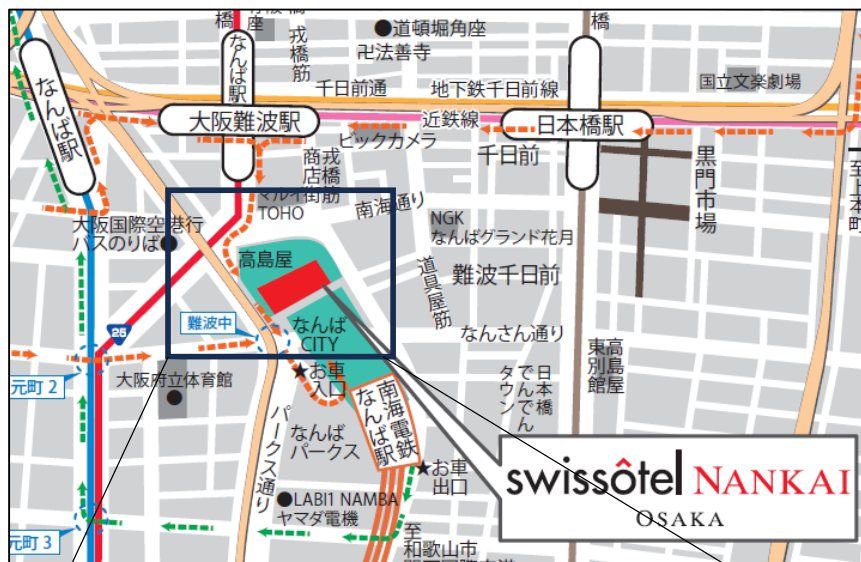

# 安全大会会場のご案内

【会場名】 スイスホテル南海大阪 8階 浪華

【住所】 〒542-0076 大阪府大阪市中央区難波 5-1-60

【TEL】 06-6646-1111

高島屋 1F 正面出入口からスイスホテル南海大阪 1F 入口までの道順